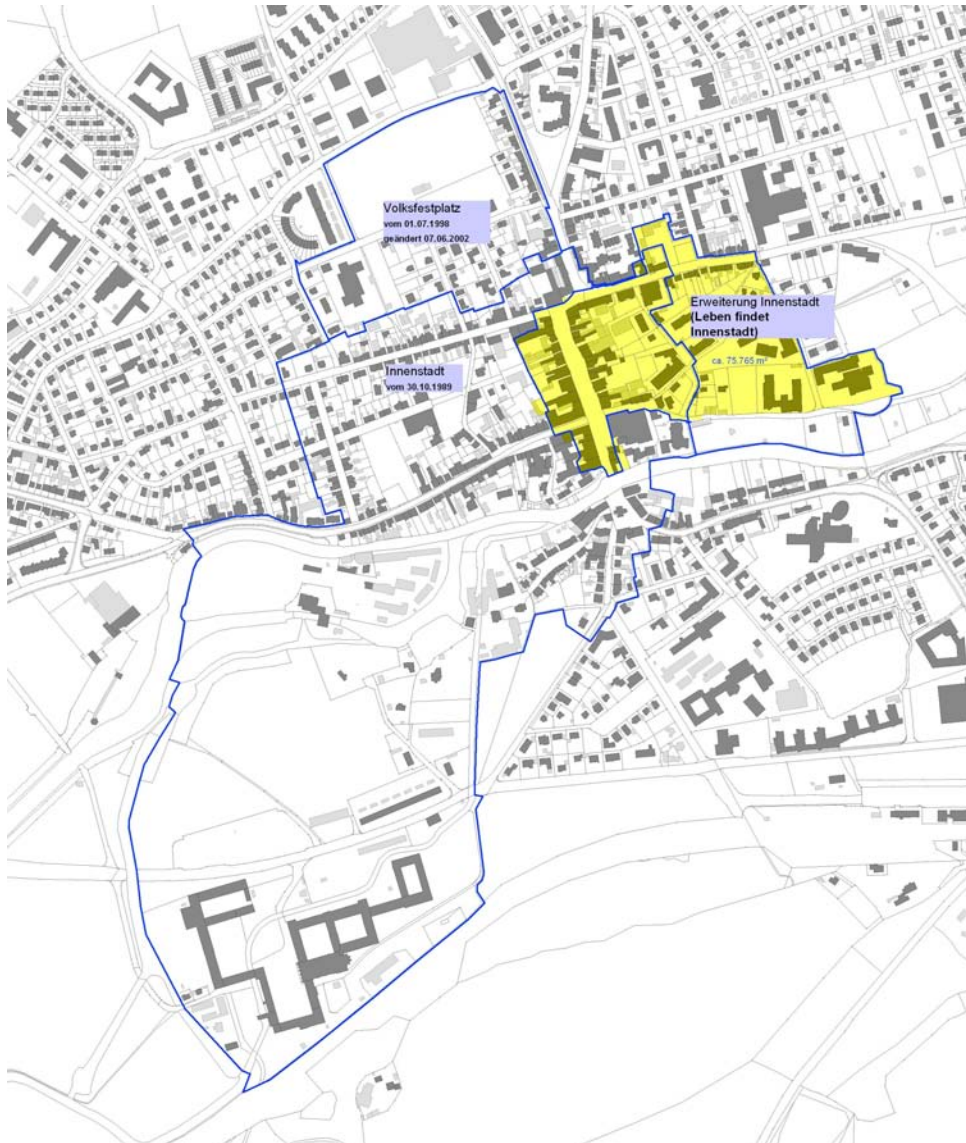

Große Kreisstadt Fürstfeldbruck

Erweiterung Sanierungsgebiet

Datum: 23.02.2007
Verfasser: Skorcka + Schneider

Um die Ziele zur Entwicklung des Quartiers östlich der Hauptstraße langfristig zu sichern wurde das vorhandene Sanierungsgebiet um die Flächen des Projektgebietes von ‚lebenfindetinnenstadt‘ erweitert. Die Flächenabgrenzung zum neuen Sanierungsgebiet wurde bereits im November 2006 im Stadtrat beschlossen, konkrete Maßnahmen zur Entwicklung der Flächen werden innerhalb dieses Jahres mit den laufenden Planungen abgestimmt.